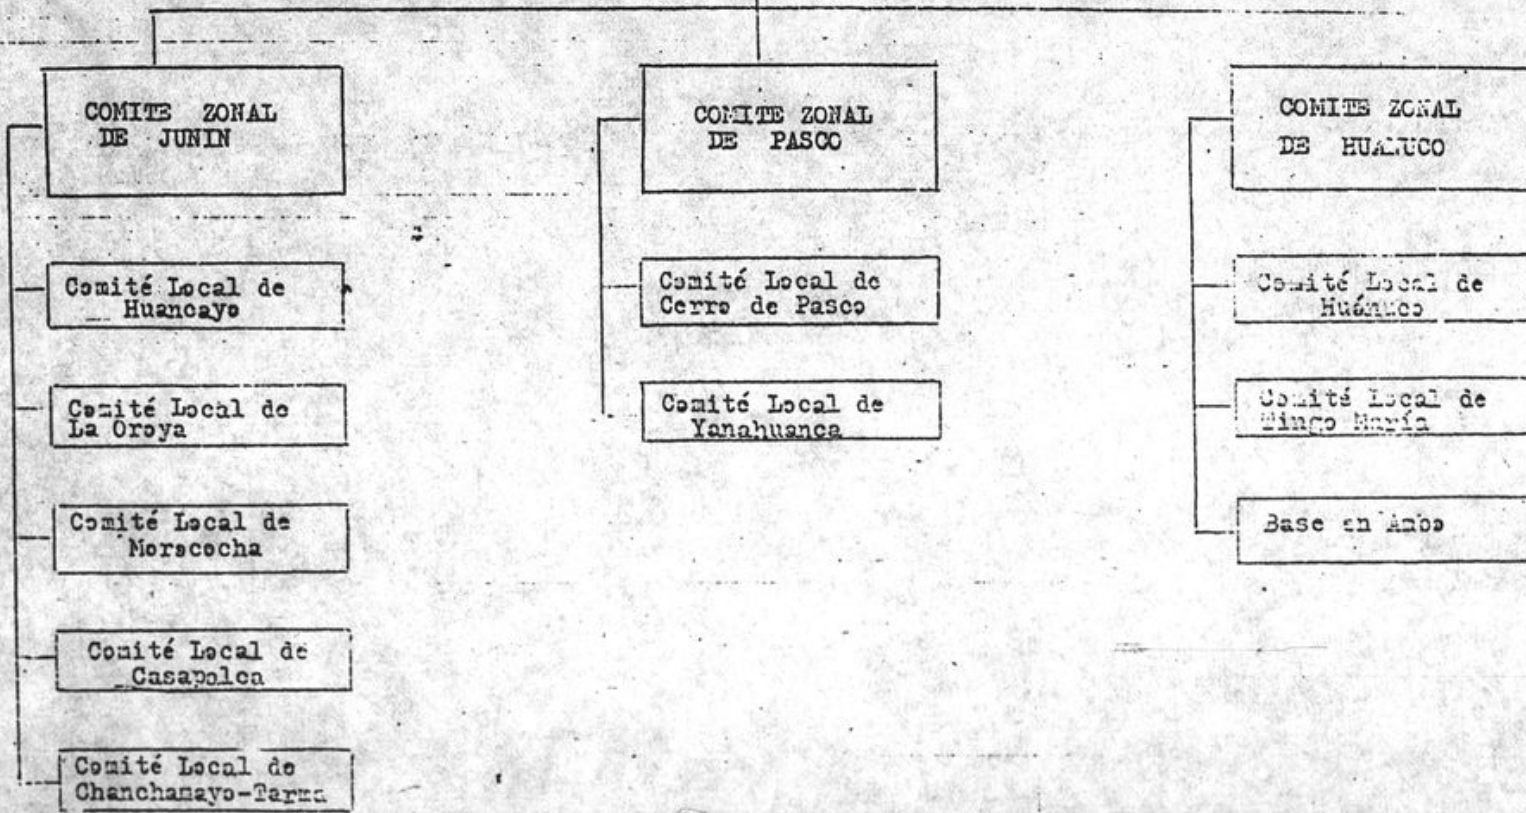

Comité Local
de Huaral

Comité Local
de Parayanga

Comisión de
Economía

Organismos
Generados

nas aledañas a las Ca
rreteras Huánuco-Cerro
de Pasco-Lima y Huánuco-
Cerro-La Oroya-Lima.

COMITE REGIONAL DEL CENTRO
(-CRC)

4 Destacamentos
Milicias
Organismos Generados

EJE GUERRILLERO: Bagua-Cajamarca-Jaén-Santiago de Chuco-Huanachuco-Callejón de Conchucos.

COMITE REGIONAL DEL NORTE
(CRN)

EGP: 1 Compañía, 2 Pelotones, 5 Destacamentos y Milicias.-ZG: Huamachos-Chota-Conchucos-Pacana.