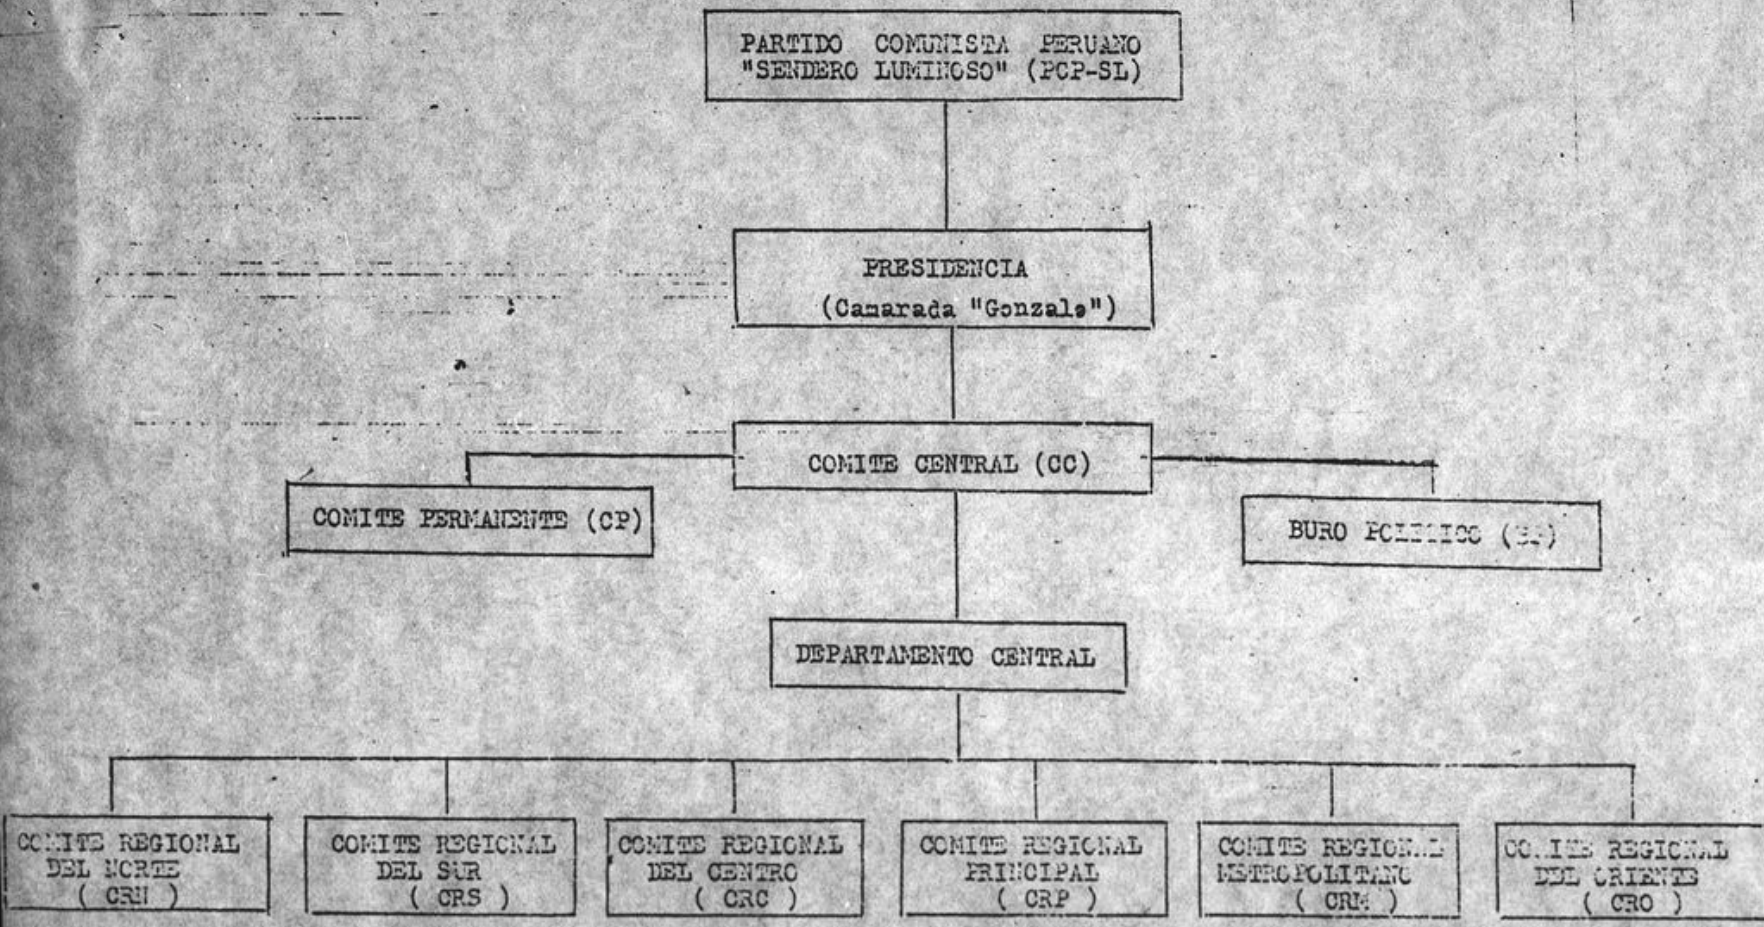

PARTIDO COMUNISTA PERUANO
"SENDERO LUMINOSO"
(PCP-SL)

PRESIDENCIA
(Comandante "Gonzalo")

Presidente de la República Popular de Nueva Democracia (PRPD)

Presidente del Partido

Presidente del Ejército Guerrillero Popular
(EGP)

Presidente del Comité Central

COMITE PERMANENTE (CP)

BURO POLITICO (BP)

DEPARTAMENTO CENTRAL

ORGANIGRAMA DE LA DIRECCION NACIONAL DEL PCP-SL

ORGANIGRAMA DE LA DIRECCION NACIONAL DEL PCP-SL

Zona Guerrillera Principal: Cangallo. Base de Apoyo Principal: Huanta.