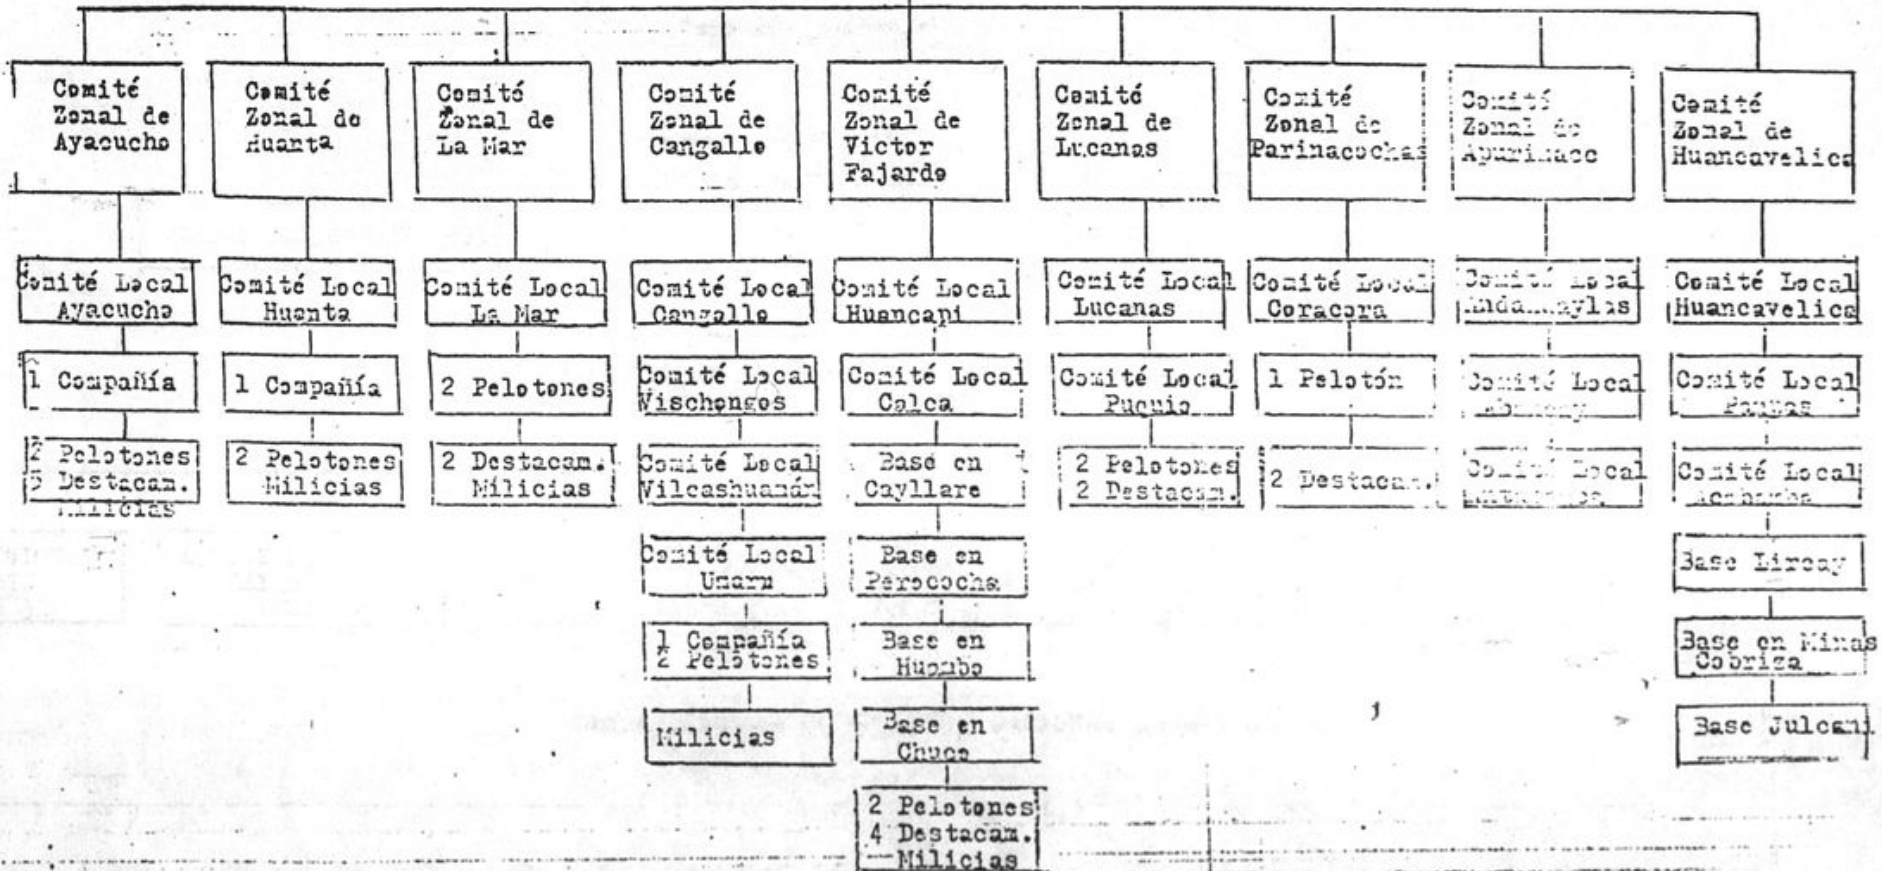

PARTIDO COMUNISTA PERUANO
"SENDERO LUMINOSO"
(PCP-SL)

PRESIDENCIA
(Comandante "Gonzalo")

Presidente de la República Popular de Nueva Democracia (PRPD)

Presidente del Partido

Presidente del Ejército Guerrillero Popular
(EGP)

Presidente del Comité Central

COMITE PERMANENTE (CP)

BURO POLITICO (BP)

DEPARTAMENTO CENTRAL

ORGANIGRAMA DE LA DIRECCION NACIONAL DEL PCP-SL

ORGANIGRAMA DE LA DIRECCION NACIONAL DEL PCP-SL

Zona Guerrillera Principal: Cangallo. Base de Apoyo Principal: Huanta.

COMITE REGIONAL PRINCIPAL
(CRP)

BGP: 5 Compañías
13 Pelotones
18 Destacamentos
Milicias

COMITE REGIONAL METROPOLITANO
(CRM)

M E T R O

COMITE LOCAL
DE CHOSICA

COMITE LOCAL
DE YAUYS

COMITE ZONAL
DEL SUR CHICO

Comité Local de
Puno

Comité Local de
Sicuani

Comité Local de
Ayaviri

Comité Local de
La Convención

Comité Local de
Lampa

Base en Livitaca

Comité Local de
Asunción

Base en Anta